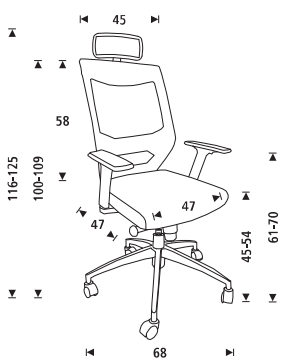

[DE] Bürostuhl für den täglichen Gebrauch. Polsterschaum-Sitzfläche, mit feuerhemmendem Stoffbezug. Rückenlehne aus Kunststoffspritzguss mit Netzbezug. Mit Wippmechanik und Kunststofffußgestell. Verstellbare Armlehnen serienmäßig. Kann mit Hartbodenrollen (RD-917) ausgestattet werden.

*Bajo pedido / *On request / *Auf Anforderung / *Sur demande

Medidas / Sizes (cm)

RD-917
Opcional / Optional

Ruedas parquet Ø60mm
Laminated floor castors Ø60mm
Hartbodenrollen Ø60mm
Roulettes parquet Ø60mm

Regulación lumbar
Lumbar height adjustable system

Brazos regulables en altura
Height adjustable armrest

| Ref. | cm (embalaje / packaging) | kg / m ³ (embalaje / packaging) |
|---|---------------------------|--|
| RD-908W-1* | 68x63x29 | 17,50 kg / 0,124 m ³ |
| RD-908W-2* | 68x63x29 | 17,50 kg / 0,124 m ³ |
| RD-908W-3 | 68x63x29 | 17,50 kg / 0,124 m ³ |
| RD-908W-4 | 68x63x29 | 17,50 kg / 0,124 m ³ |
| RD-908W-5* | 68x63x29 | 17,50 kg / 0,124 m ³ |
| RD-908W-6* | 66x63x33 | 17,50 kg / 0,124 m ³ |
| RD-908WHR reposacabezas opcional / headrest optional | 35x25x12 | 1,35 kg / 0,010 m ³ |
| RD-917 (Opcional / Optional) | 11x6,3x25 | 0,5 kg / 0,001 m ³ |