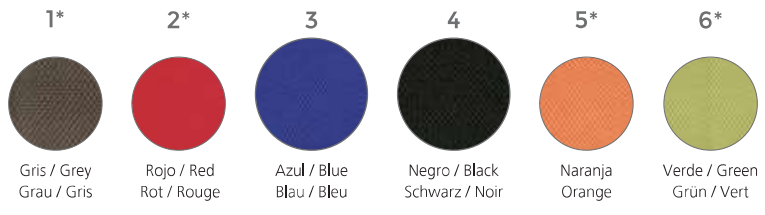

*Bajo pedido / *On request / *Auf Anforderung / *Sur demande

Medidas / Sizes (cm)