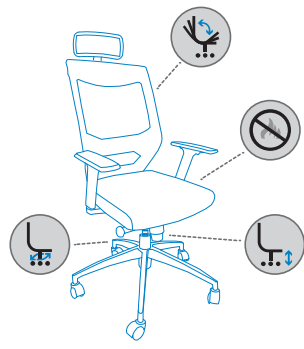

RD-917
Opcional / Optional

Ruedas parquet Ø60mm
Laminated floor castors Ø60mm
Hartbodenrollen Ø60mm
Roulettes parquet Ø60mm

Regulación lumbar
Lumbar height adjustable system

Brazos regulables en altura
Height adjustable armrest

Ref.	cm (embalaje / packaging)	kg / m³ (embalaje / packaging)
RD-908W-1*	68x63x29	17,50 kg / 0,124 m³
RD-908W-2*	68x63x29	17,50 kg / 0,124 m³
RD-908W-3	68x63x29	17,50 kg / 0,124 m³
RD-908W-4	68x63x29	17,50 kg / 0,124 m³
RD-908W-5*	68x63x29	17,50 kg / 0,124 m³
RD-908W-6*	66x63x33	17,50 kg / 0,124 m³
RD-908WHR reposacabezas opcional / headrest optional	35x25x12	1,35 kg / 0,010 m³
RD-917 (Opcional / Optional)	11x6,3x25	0,5 kg / 0,001 m³