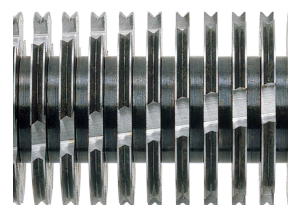

HSM SECURIO P36i - 4,5 x 30 mm

Destructora de documentos HSM SECURIO P36i

¡Destrucción de datos profesional de primera categoría! Esta destructora de documentos impresiona con un nuevo concepto de accionamiento y selección IntelligentDrive con pantalla táctil. Perfecta para oficinas o departamentos de hasta un máximo de 15 personas.

Especificaciones

N.º artículo:	1853121	Tensión / Frecuencia:	100-240 V / 50-60 Hz
EAN	4026631057882	Anchura de entrada:	330 mm
Tipo de corte:	corte en partículas	Volumen del recipiente:	145 l
Anchura de corte:	4,5 mm	Nivel sonoro (marcha en vacío):	ca. 55 dB(A)
Longitud de las partículas:	30 mm	Anchura x Profundidad x Altura:	580 x 550 x 1020 mm
Nivel de seguridad (DIN 66399):	E-3 F-1 O-3 P-4 T-4	Peso:	68 kg
Potencia de corte en hojas 80g/m²:	27 - 29	Material destruible:	Papel, Grapas y clips, Tarjeta de crédito, CD/DVD
Consumo de potencia del motor:	1000 W		

Información del producto

El sistema de accionamiento y selección IntelligentDrive ofrece tres modos de funcionamiento: para una destrucción de datos silencioso, estándar o con un rendimiento hasta un 40% superior

Modo de funcionamiento intuitivo y selección de menú en varios idiomas a través de la pantalla táctil de alta resolución de 4,3". La información relevante como los modos de funcionamiento...

Los cilindros de corte de acero endurecido por inducción garantizan una larga vida útil.